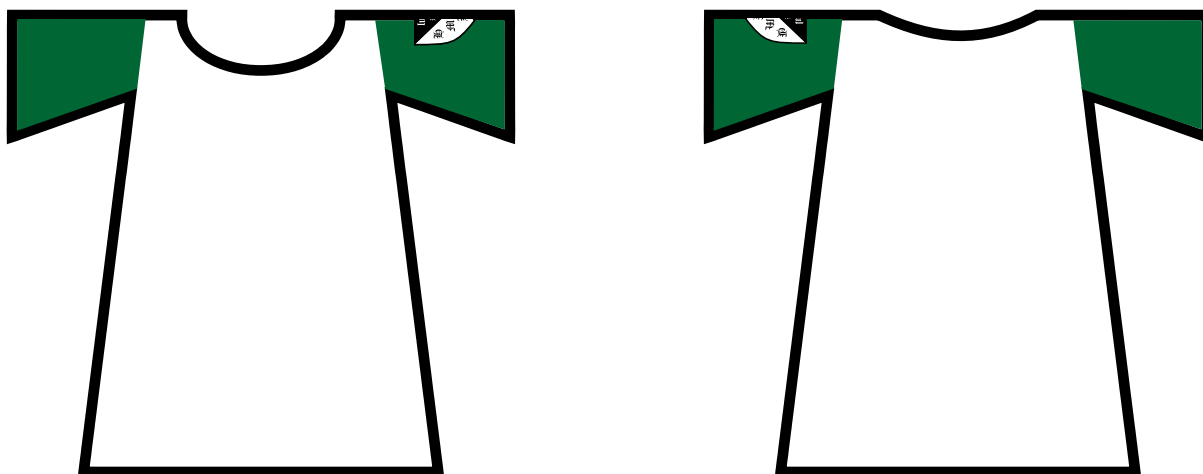

Налатники Школы ИСБ России

Распределение цветов по округам

2

Сибирский федеральный округ

2.4

Основной цвет – белый

Дополнительный школа ИСБ Новосибирск – зелёный

Дополнительный школа ИСБ Красноярск – красный

Дополнительный школа ИСБ Зеленогорск – желтый

Дополнительный школа ИСБ Челябинск – чёрный

Дополнительный школа ИСБ Глазов – синий

Пример налатника школа ИСБ Новосибирск