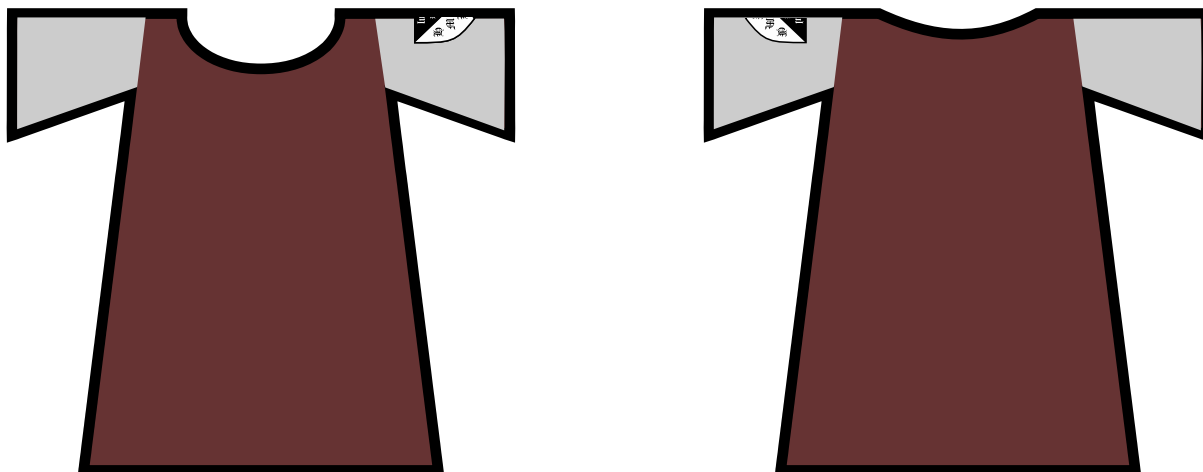

Налатники Школы ИСБ России

Распределение цветов по округам

2

Южный федеральный округ

2.5

Основной цвет – коричневый

Дополнительный школа ИСБ Воронеж – черный

Дополнительный школа ИСБ Старый Оскол - синий

Дополнительный школа ИСБ Орел – белый

Дополнительный школа ИСБ Ставрополь - серый

Дополнительный школа ИСБ Краснодар – зеленый

Дополнительный школа ИСБ Волгоград - красный

Дополнительный школа ИСБ Ростов-на-Дону - коричневый

Пример налатника школа ИСБ Ставрополь